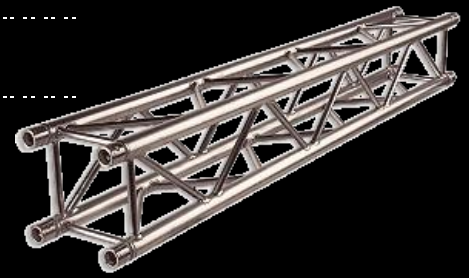

Beschrijving

5 meter VGA kabel
10 meter VGA kabel
20 meter VGA kabel
5 meter HDMI kabel
10 meter HDMI kabel
20 meter HDMI kabel

BEELD - ACCESSOIRES

Merk & Type

DATAPATH X4
KRAMER SCALER / SWITCHER

Beschrijving

1 in 4 out screen splitter
Kramer scaler & switcher

* Alle Prijzen zijn op aanvraag (P.O.A)

RIGGING

EUROTRUSS FD34

TRUSS

Merk & Type

EUROTRUSS FD33 TRIANGLE 1M
EUROTRUSS FD33 TRIANGLE 2M
EUROTRUSS FD33 TRIANGLE 3M
EUROTRUSS FD34 SQUARE 1M
EUROTRUSS FD34 SQUARE 2M
EUROTRUSS FD34 SQUARE 3M